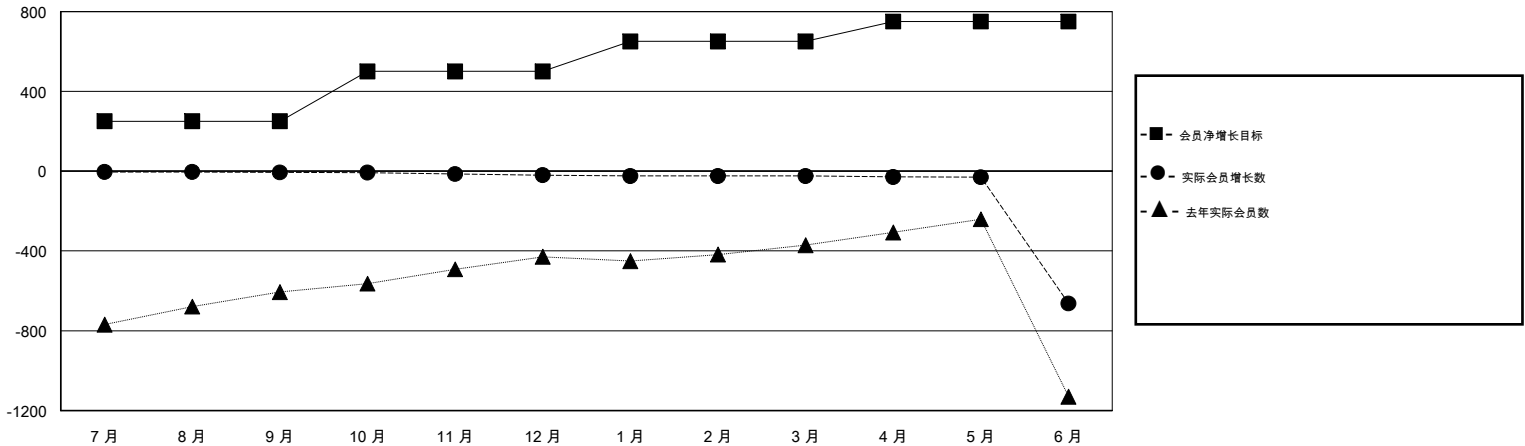

MONTHLY MEMBERSHIP PROGRESS REPORT

District 386

Results as of: 06/30/2019

GMT: ZIYU LIN

地点 CHINA

GMT宪章区

分会			
成果 2018-2019			
季	新分会目标	新会	会员流失的分会
7月/8月/9月	0	0	1
10月/11月/12月	0	0	0
1月/2月/3月	0	0	0
4月/5月/6月	0	0	1

位会员@每位须缴			
成果 2018-2019			
季	会员净增长目标	实际会员增长数	实际退会会员 (包括转会)
7月/8月/9月	250	9	9
10月/11月/12月	250	13	17
1月/2月/3月	150	0	4
4月/5月/6月	100	161	792

目标与实际新会累积

目标和实际会员累积

已取消的分会: 2	59 CLUBS OF 153 增添1位或以上的新会员	性别分布 男 2,235 (56.83%) 女 1,698 (43.17%) 年度女性会员百分比目标: 0%
放弃的会员 过世 0 分会已取消 0 其他 822 总计 822	点击这里取得累计会员数据	总计家庭单位会员数 275 支付减半会费的家庭会员 139