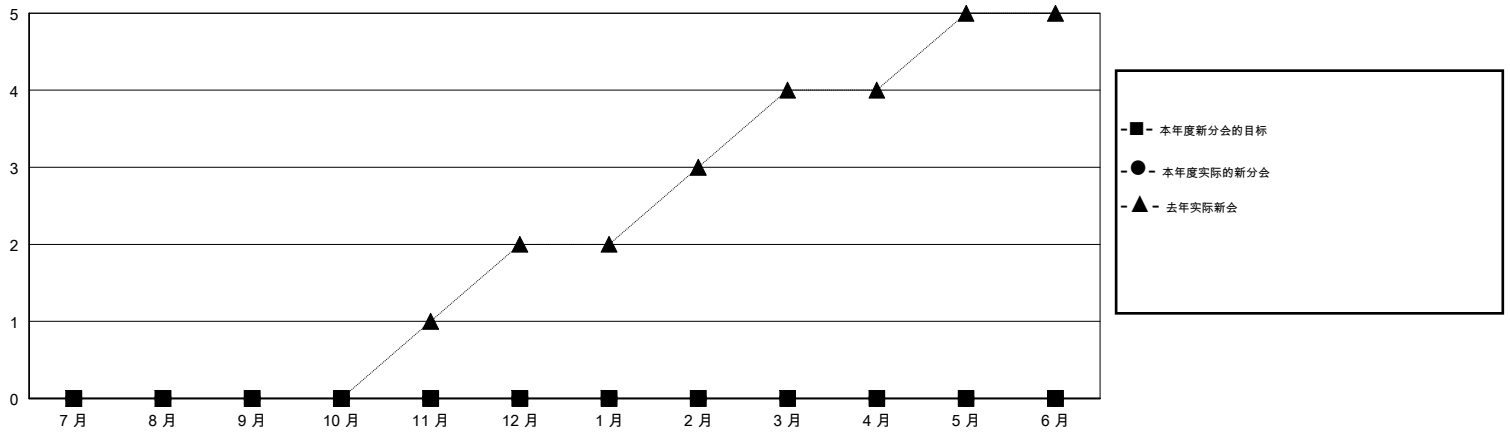

MONTHLY MEMBERSHIP PROGRESS REPORT

District 386

Results as of: 06/30/2019

GMT: ZIYU LIN

地点 CHINA

GMT宪章区

分会			
成果 2018-2019			
季	新分会目标	新会	会员流失的分会
7月/8月/9月	0	0	1
10月/11月/12月	0	0	0
1月/2月/3月	0	0	0
4月/5月/6月	0	0	1

位会员@每位须缴			
成果 2018-2019			
季	会员净增长目标	实际会员增长数	实际退会会员 (包括转会)
7月/8月/9月	250	9	9
10月/11月/12月	250	13	17
1月/2月/3月	150	0	4
4月/5月/6月	100	161	792

目标与实际新会累积

目标和实际会员累积

已取消的分会: 2	59 CLUBS OF 153 增添1位或以上的新会员	性别分布 男 2,235 (56.83%) 女 1,698 (43.17%) 年度女性会员百分比目标: 0%
放弃的会员 过世 0 分会已取消 0 其他 822 总计 822	点击这里取得累计会员数据	总计家庭单位会员数 275 支付减半会费的家庭会员 139